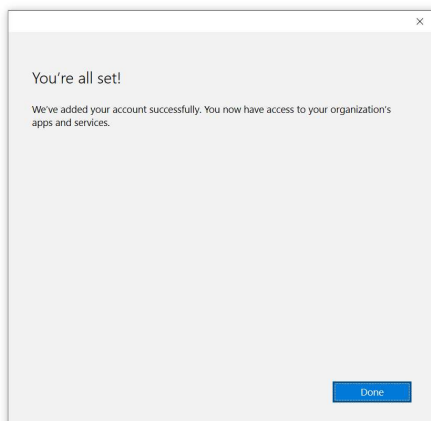

- Suchen Sie nach der Unternehmensportal-App und klicken Sie auf "Get":
- *Search for the company portal app and click on get:*

- Melden Sie sich mit Ihrem IDSb-Schülerkonto an:
- *Sign in with the IDSb student account:*

- Click „OK“.
- *Klicken Sie auf "OK".*

- Es erscheint das folgende Fenster:
- *The below will appear:*

- Sie finden die Liste der Apps, aber mit Einschränkungen, klicken Sie auf den Satz unter „Geräte“:
- *You will find the list of apps but with restrictions, click on the sentence under „Geräte“ :*