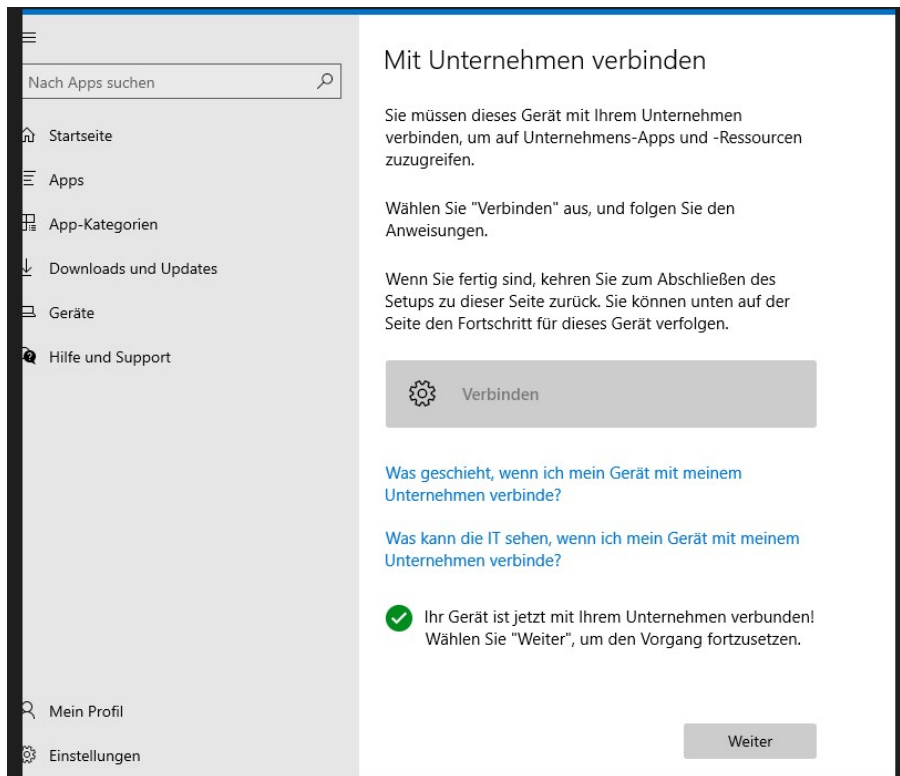

- Jetzt können Sie auf jede Software in der IDSB-Liste zugreifen und sie herunterladen.
- *Now you will be able to access and download the any software found in the IDSB list*