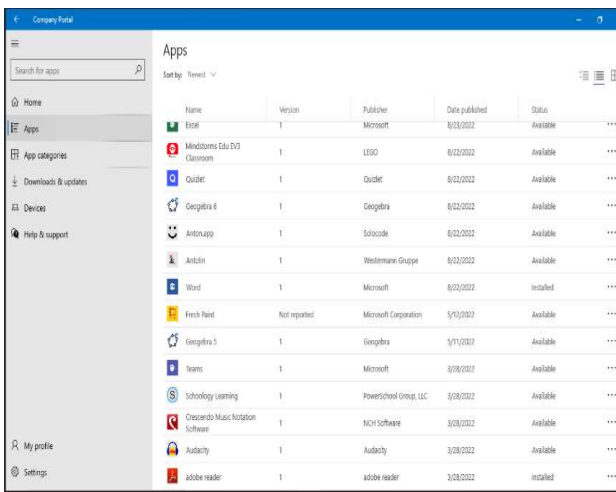

- Klicken Sie auf „Weiter“ und dann auf „verbinden“
- *Click on „weiter“ then „verbinden“*

- Melden Sie sich mit Ihrem IDSB-Schülerkonto an:
- *Sign in with the IDSB student account :*

- Jetzt können Sie auf jede Software in der IDSB-Liste zugreifen und sie herunterladen.
- *Now you will be able to access and download the any software found in the IDSB list*

- Sie finden alle verfügbaren Anwendungen auf der Registerkarte "Apps":
- *You will find all the available apps by checking the Apps Tab :*

- Klicken Sie einfach auf "Installieren" und die App wird auf Ihrem Desktop installiert:
- *Just click on "install" and the app will be installed on your desktop :*