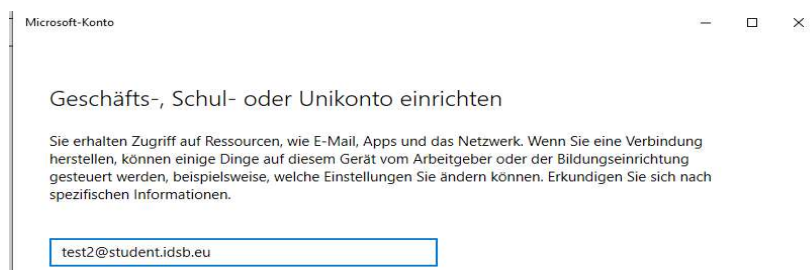

- Melden Sie sich mit Ihrem IDSB-Schülerkonto an:
- *Sign in with the IDSB student account :*