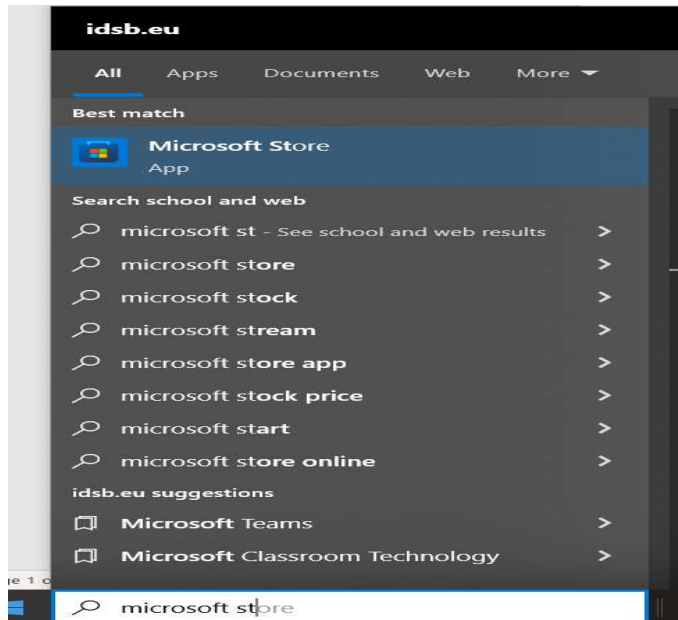

*Unternehmensportal/Company
Portal*

Guide September 2022

- Suchen Sie nach „Microsoft Store“ und klicken Sie darauf, um die Unternehmensportal-App herunterzuladen:
- *Search for “Microsoft Store” and click on it to download the company portal App :*

- Suchen Sie nach der Unternehmensportal-App und klicken Sie auf "Get":
- *Search for the company portal app and click on get:*

- Melden Sie sich mit Ihrem IDSb-Schülerkonto an:
- *Sign in with the IDSb student account:*