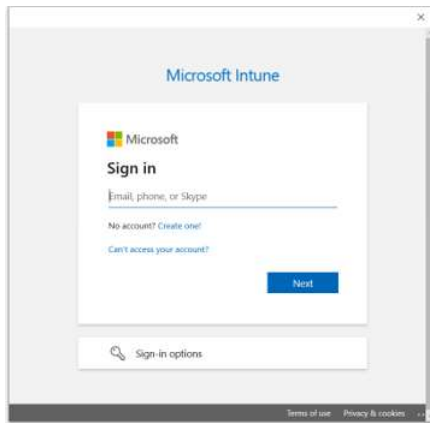

*Unternehmensportal/Company
Portal*

Guide September 2022

- Suchen Sie nach „Microsoft Store“ und klicken Sie darauf, um die Unternehmensportal-App herunterzuladen:
- *Search for “Microsoft Store” and click on it to download the company portal App :*

- Suchen Sie nach der Unternehmensportal-App und klicken Sie auf "Get":
- *Search for the company portal app and click on get:*

- Melden Sie sich mit Ihrem IDSb-Schülerkonto an:
- *Sign in with the IDSb student account:*