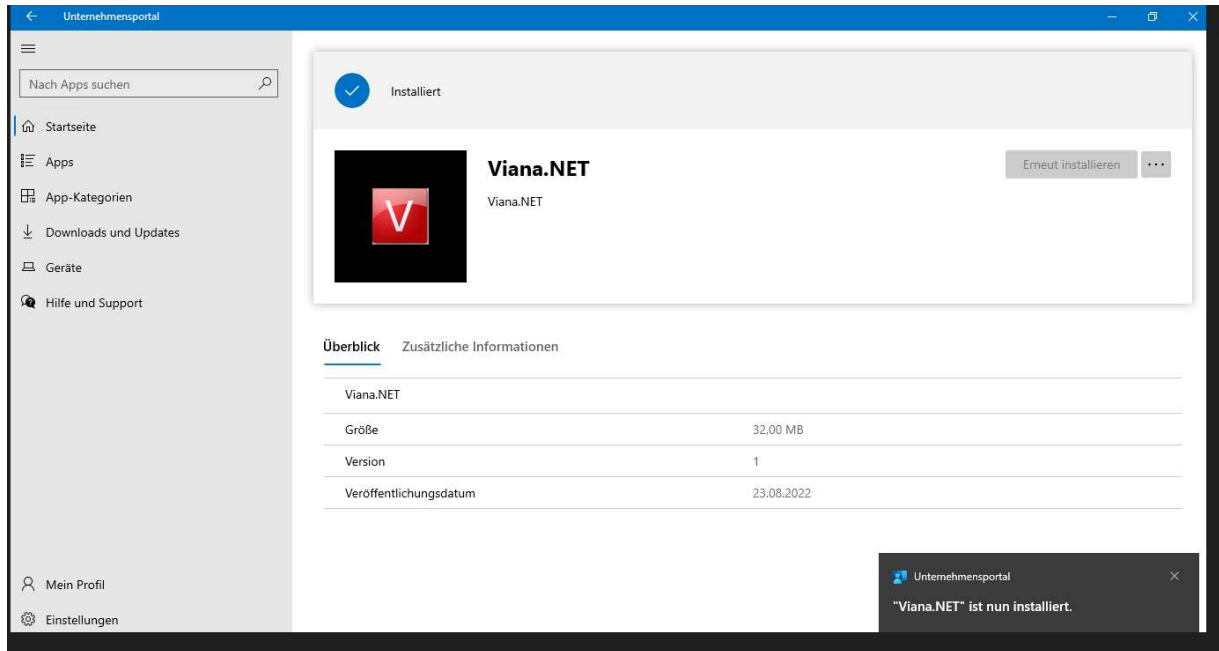

- Klicken Sie auf „Weiter“ und dann auf „verbinden“
- *Click on „weiter“ then „verbinden“*

- Melden Sie sich mit Ihrem IDSB-Schülerkonto an:
- *Sign in with the IDSB student account :*

- Jetzt können Sie auf jede Software in der IDSB-Liste zugreifen und sie herunterladen.
- *Now you will be able to access and download the any software found in the IDSB list*

- Sie finden alle verfügbaren Anwendungen auf der Registerkarte "Apps":
- *You will find all the available apps by checking the Apps Tab :*

- Klicken Sie einfach auf "Installieren" und die App wird auf Ihrem Desktop installiert:
- *Just click on "install" and the app will be installed on your desktop :*