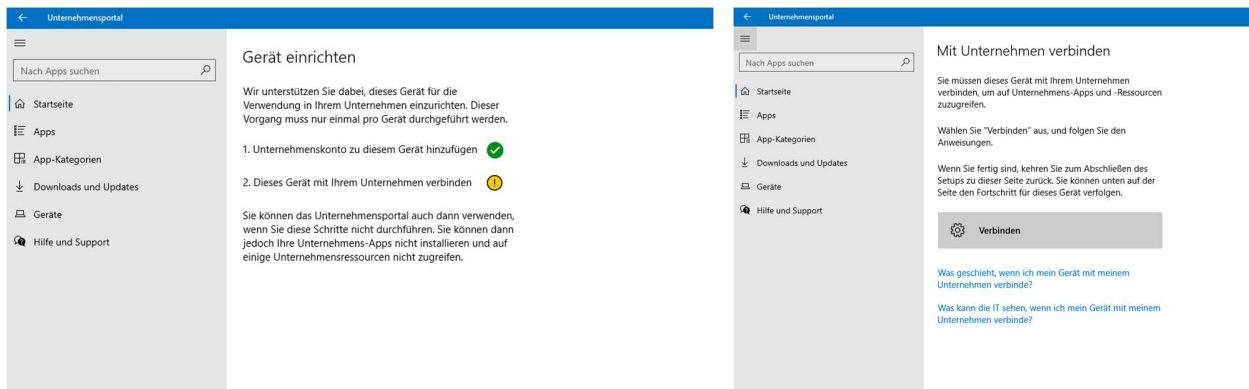

- Klicken Sie auf „Weiter“ und dann auf „verbinden“
- *Click on „weiter“ then „verbinden“*