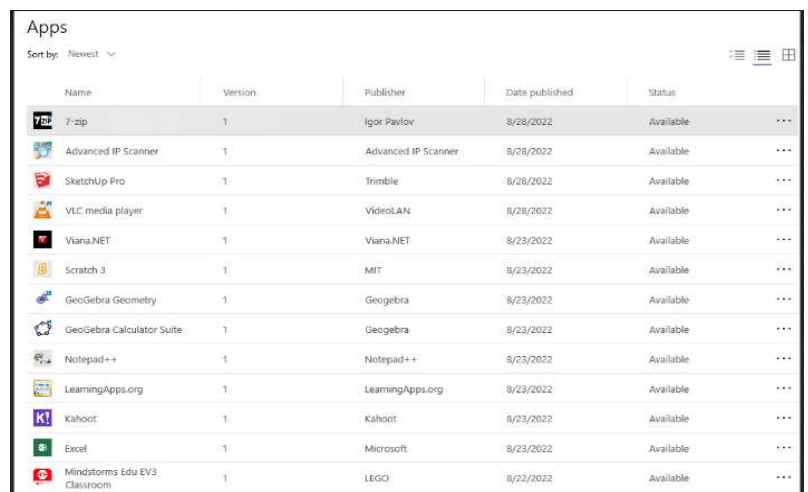

- Klicken Sie auf „Weiter“ und dann auf „verbinden“
- *Click on „weiter“ then „verbinden“*

- Melden Sie sich mit Ihrem IDSB-Schülerkonto an:
- *Sign in with the IDSB student account :*

- Jetzt können Sie auf jede Software in der IDSB-Liste zugreifen und sie herunterladen.
- *Now you will be able to access and download the any software found in the IDSB list*

- Sie finden alle verfügbaren Anwendungen auf der Registerkarte "Apps":
- *You will find all the available apps by checking the Apps Tab :*

- Klicken Sie einfach auf "Installieren" und die App wird auf Ihrem Desktop installiert:
- *Just click on "install" and the app will be installed on your desktop :*