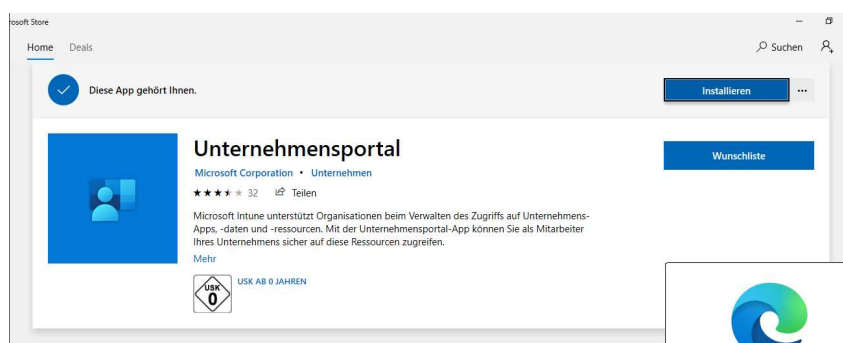

*Unternehmensportal/Company
Portal*

Guide September 2022

- Suchen Sie nach „Microsoft Store“ und klicken Sie darauf, um die Unternehmensportal-App herunterzuladen:
- *Search for “Microsoft Store” and click on it to download the company portal App :*

- Suchen Sie nach der Unternehmensportal-App und klicken Sie auf "Get":
- *Search for the company portal app and click on get:*

- Melden Sie sich mit Ihrem IDSb-Schülerkonto an:
- *Sign in with the IDSb student account:*