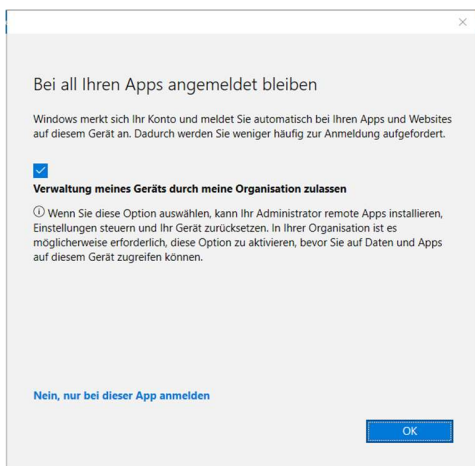

- Click „OK“.
- *Klicken Sie auf "OK".*