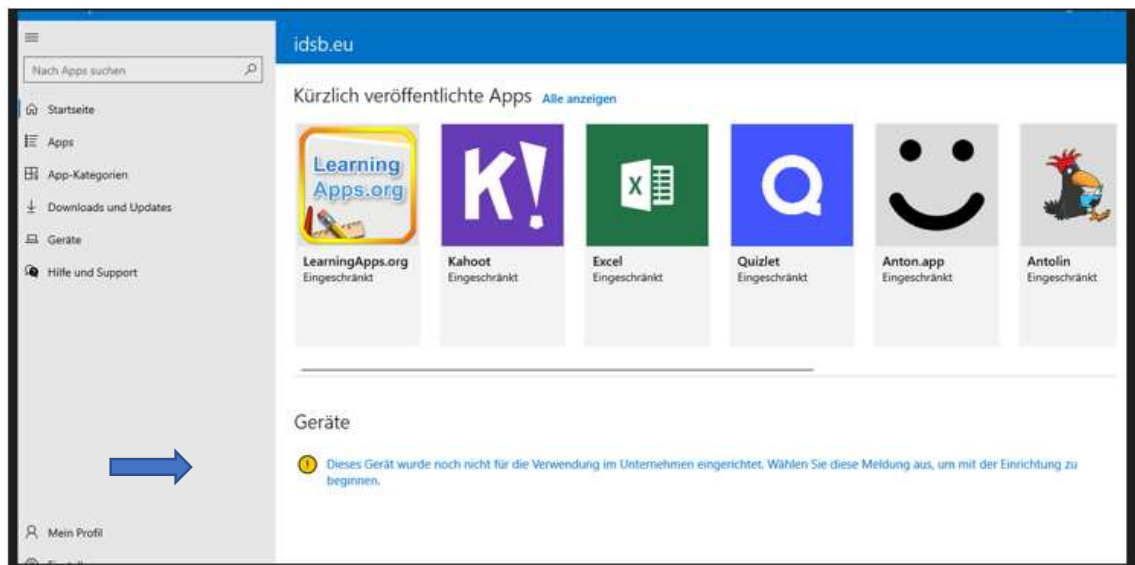

- Sie finden die Liste der Apps, aber mit Einschränkungen, klicken Sie auf den Satz unter „Geräte“:
- *You will find the list of apps but with restrictions, click on the sentence under „Geräte“ :*